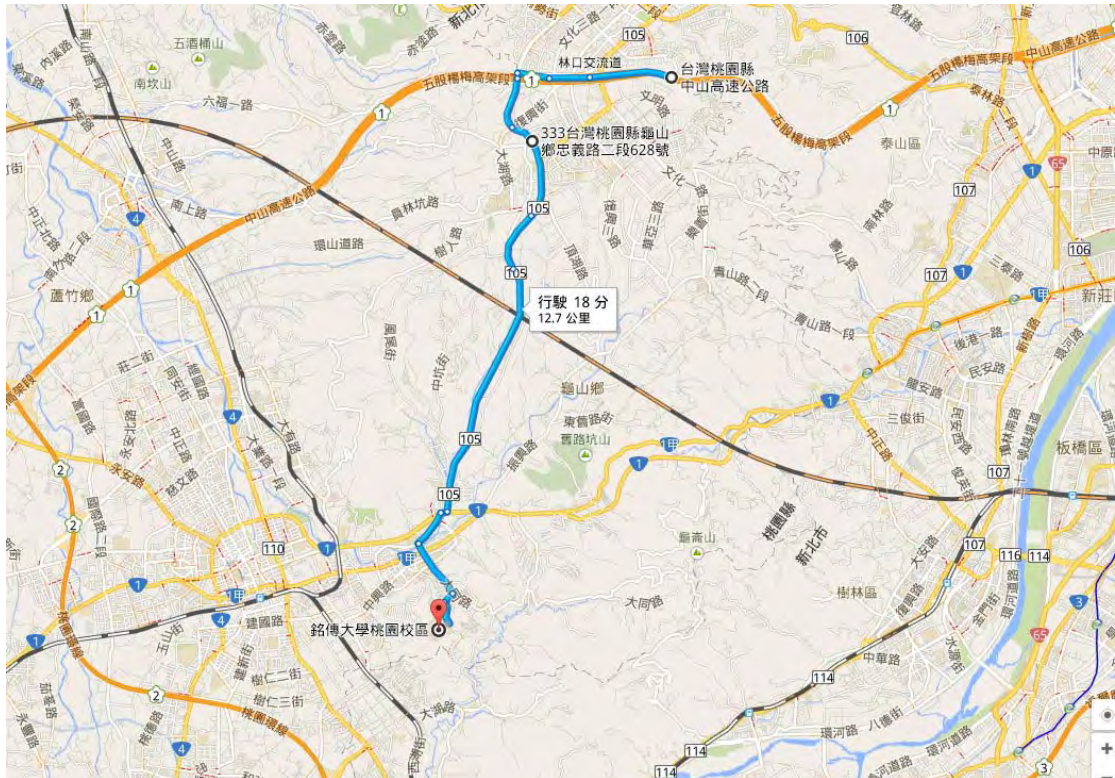

往銘傳大學桃園校區(南下)----中山高 林口 41B 交流道

1.中山高速公路 41B 第二交流道

2.中山高速公路 41B 第二交流道

3.中山高速公路 41B 第二交流道

4.中山高速公路 41B 第二交流道

5.中山高速公路 41B 第二交流道右下交流道

6.中山高速公路 41B 交流道下後(八德路)第一紅綠燈左轉

7.林口區文化北路一段

8.接忠義路三段

9.接忠義路二段

10.忠義路一段底右轉接長壽路

11.長壽路左轉接光峰路

12.光峰路左轉接大同路上橋

13.大同路右轉接德明路

14.德明路圓環左轉

15.到達銘傳大學桃園校區