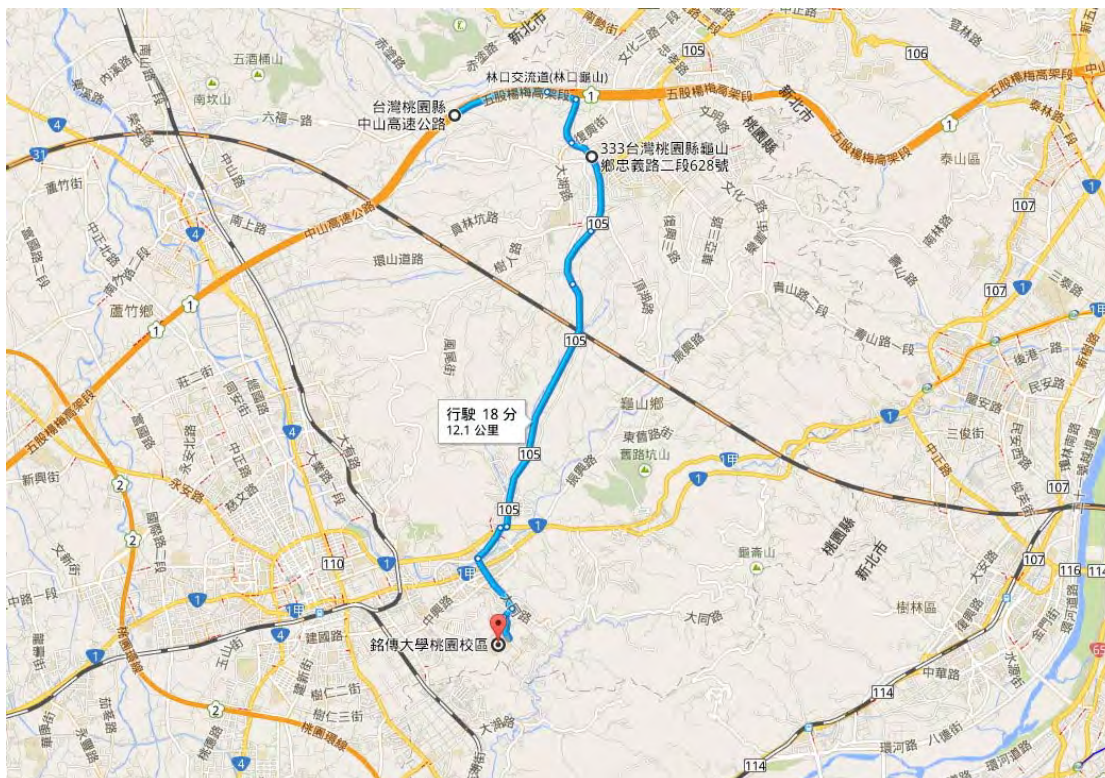

往銘傳大學桃園校區(北上)--中山高 林口 41B 交流道

1.中山高速公路北上 41B 林口交流道下

2.中山高速公路北上 41B 林口交流道下第一紅綠燈右轉接忠義路三段往銘傳大學

3.接忠義路三段

4.接忠義路二段

5.忠義路一段底右轉接長壽路

6.長壽路左轉接光峰路

7.光峰路左轉接大同路上橋

8.大同路右轉接德明路

9.德明路圓環左轉

10.到達銘傳大學桃園校區